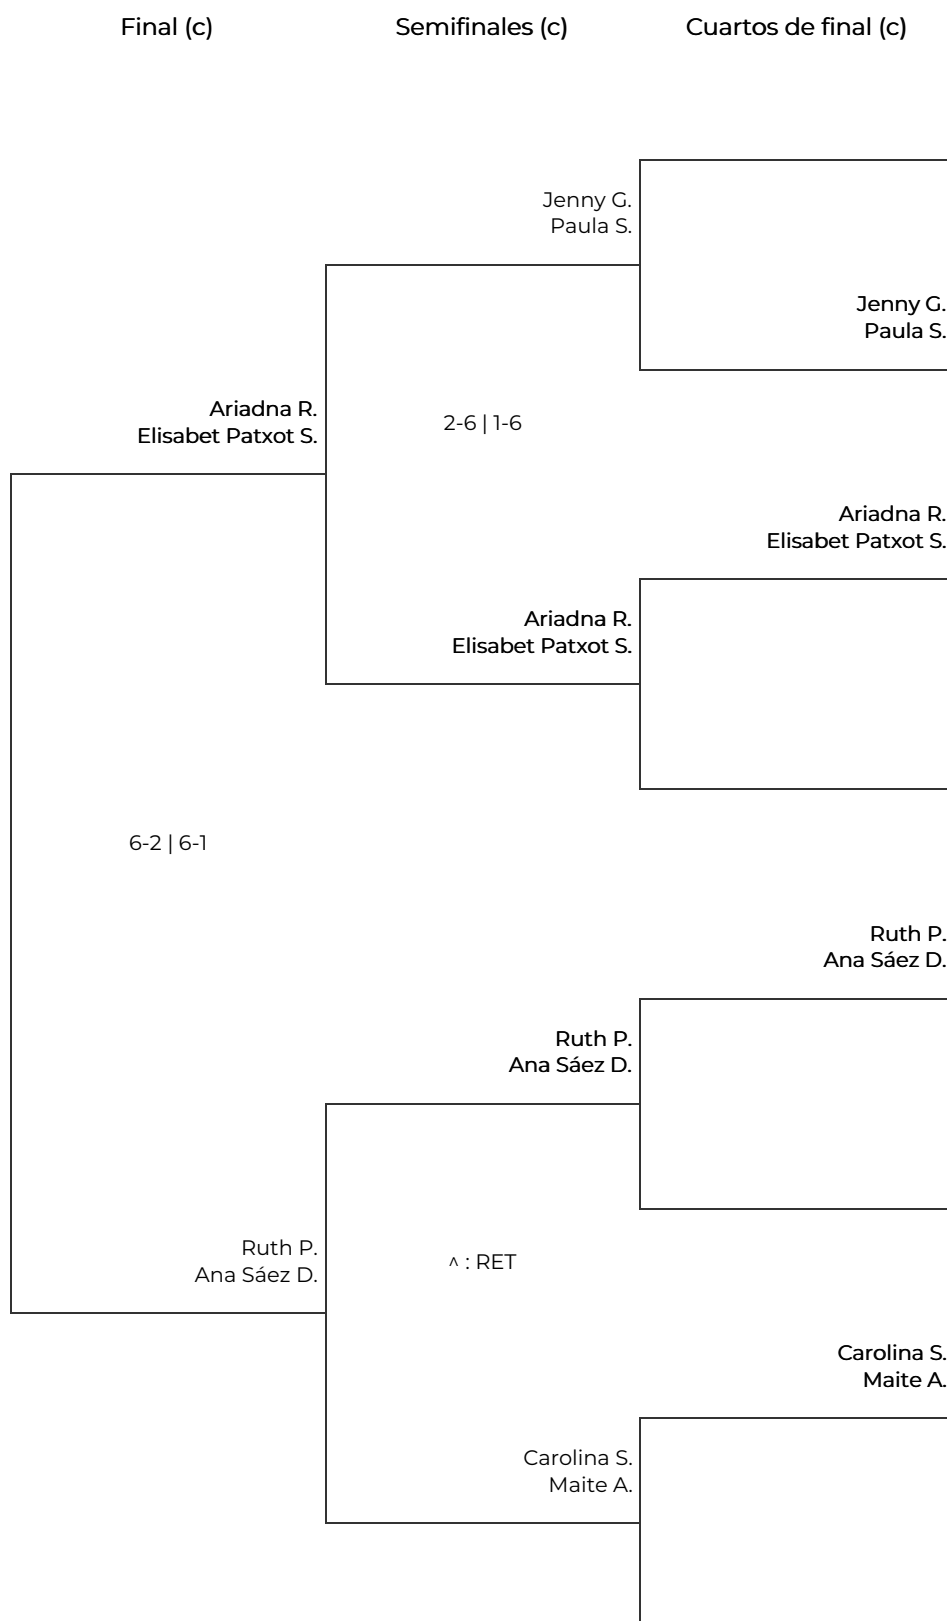

1a PROVA 3ER CIRCUIT ROLLUP DAVID LLOYD
BY ILUZIONE
Fase final. 2ª femenina

1a PROVA 3ER CIRCUIT ROLLUP DAVID LLOYD BY ILUZION

Fase final. 2ª femenina

| Octavos de final | | Cuartos de final | | Semifinales | | Final | |
|------------------|--|------------------|-------------------------------------|-------------|-------------------------------------|-------|-------------------------------------|
| 1 | Cris Parra Miriam Mauri | | Cris P. Miriam M. | | | | |
| 2 | BYE | | 6-2 6-2 | | Cris P. Miriam M. | | |
| 3 | Jenny Gomez Paula Sanz | | Yolanda A. Susana C. | | | | |
| 4 | 6-7 4-6 Yolanda Aguirre Susana Cordero | | | | 6-1 3-3 | | Cris P. Miriam M. |
| 5 | Eva Gómez Cárdenas Elisabet Beumala | | Eva Gómez C. Elisabet B. | | | | |
| 6 | BYE | | 3-6 6-2 10-3 | | Eva Gómez C. Elisabet B. | | |
| 7 | Ariadna Rodrigo Elisabet Patxot Sistach | | Ariadna R. Elisabet Patxot S. | | | | |
| 8 | BYE | | | | | | |
| 9 | Marta Filella Cunill Ane Miren Cordero Martinez | | Marta Filella C. Ane Miren C. | | | | |
| 10 | BYE | | 6-4 6-2 | | Marta Filella C. Ane Miren C. | | |
| 11 | Ruth Pérez Ana Sáez De Ibarra | | Ruth P. Ana Sáez D. | | | | |
| 12 | BYE | | | | 4-6 3-6 | | Laura Martinez C. Emi Cañadas C. |
| 13 | Carolina Sagarra Maite Armengol | | Carolina S. Maite A. | | | | |
| 14 | BYE | | RET : ^ | | Laura Martinez C. Emi Cañadas C. | | |
| 15 | Laura Martinez Celada Emi Cañadas Carrasco | | Laura Martinez C. Emi Cañadas C. | | | | |
| 16 | BYE | | | | | | |